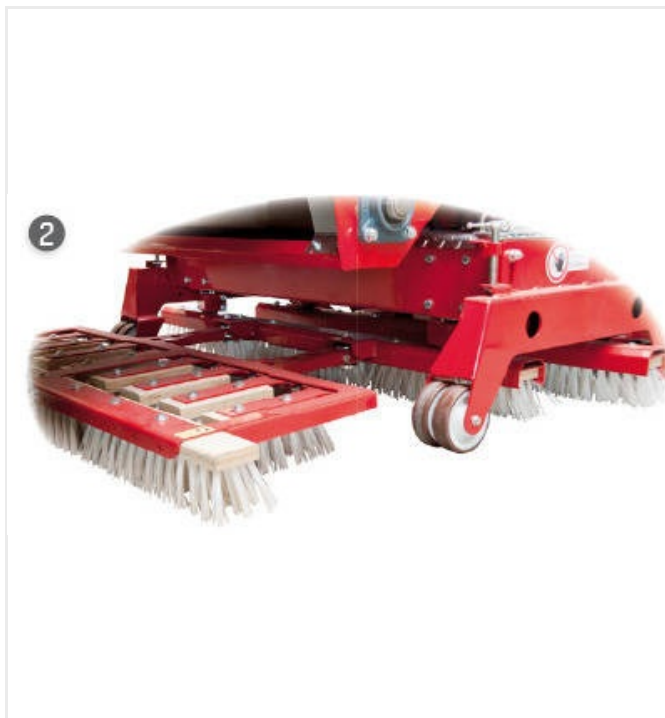

## Recebado / SandMatic B1005D

Máquina con puesto de conducción para recebar césped artificial.  
Capacidad 800 kg; Ancho de trabajo 1000 mm

La SandMatic B1005D es una máquina de construcción compacta y autopropulsada para recibos de arena y caucho granulado. Equipada con la innovadora tecnología de cepillado de las probadas series SandMatic B1503 y B1505, cumple con los requisitos especiales de los sistemas de césped artificial más modernos, incluso con una altura extrema de pelo. La SandMatic B1005D puede rociar y cepillar hacia adelante y hacia atrás. Una sobremarcha permite un traslado rápido. La máquina altamente eficiente logra una tasa de carga de 2,5-40 kg/m<sup>2</sup>. El ancho de trabajo es de 1000 mm.

Un motor diesel de 3 cilindros refrigerado por agua alimenta la máquina con 20,3 CV. La cómoda plataforma del conductor con una posición de asiento variable ajustable (izquierda / derecha) proporciona una visión general cuando se trabaja y una operación ergonómica.

## Details

Motor diesel refrigerado por agua y unidad hidráulica

Unidad de cepillos para levantar la fibra y cepillar el material de relleno

El cómodo asiento del conductor asegura una visión general y un funcionamiento ergonómico

## Información técnica

Motor:	Motor diésel Kubota de 3 cilindros, refrigerado por agua / 14,9 kW (20,3 CV)
Ancho de esparcido:	1000 mm
Rendimiento del esparcido:	2,5-40 kg/m <sup>2</sup>
Peso máquina en vacío:	960 kg
Capacidad max. peso / Volumen:	0,8T / 1m <sup>3</sup>
Medidas:	L 3300 x A 1400 x H 1300 mm